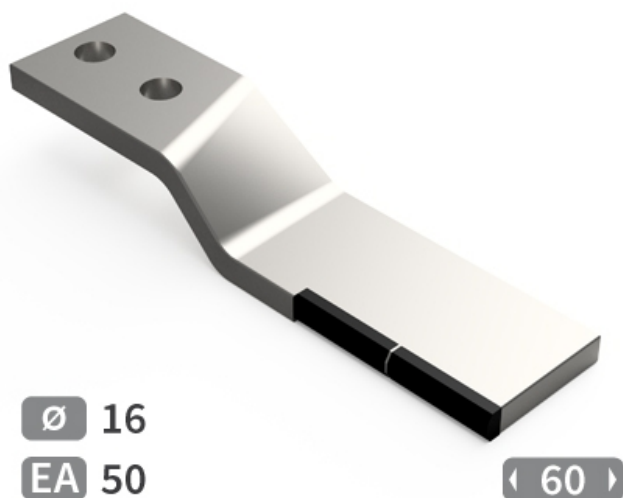

DRHW046-45 D - JPF CARBURE - 27-Nov-2024

DRHW046-45 D

Marque/Genre **Howard**

Réf. Origine **653256 V**

Longueur **230 mm**

Largeur **60 mm**

Poids **3,200 kg**

EA **50 mm**

Diamètre **16,00 mm**

Lame rotalabour droite avec plaquettes carbure, fixation 2 trous.