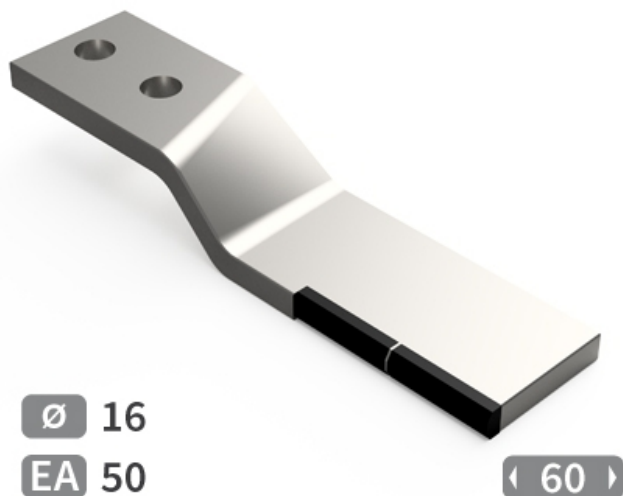

DRHW046-45 D - JPF CARBURE - 12-Apr-2025

DRHW046-45 D

Marque/Genre **Howard**

Réf. Origine **653256 V**

Longueur **230 mm**

Largeur **60 mm**

Poids **3,200 kg**

EA **50 mm**

Diamètre **16,00 mm**

Lame rotalabour droite avec plaquettes carbure, fixation 2 trous.