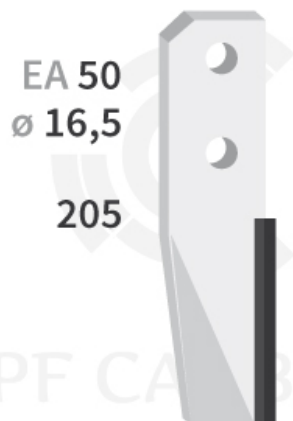

DRKH165 G - JPF CARBURE - 23-Nov-2024

DRKH165 G

Marque/Genre **Kuhn Huard**

Réf. Origine **52325000**

Longueur **205 mm**

Poids **1,300 kg**

EA **60 mm**

Diamètre **16,50 mm**

Lame rotalabour gauche avec plaquettes carbure, fixation 2 trous.