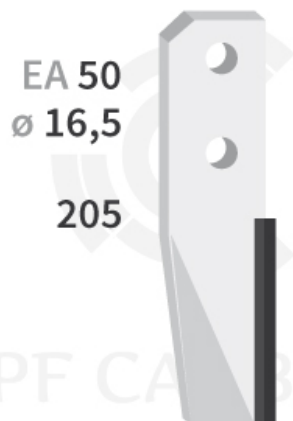

DRKH165 G - JPF CARBURE - 18-Apr-2025

DRKH165 G

Marque/Genre **Kuhn Huard**

Réf. Origine **52325000**

Longueur **205 mm**

Poids **1,300 kg**

EA **60 mm**

Diamètre **16,50 mm**

Lame rotalabour gauche avec plaquettes carbure, fixation 2 trous.