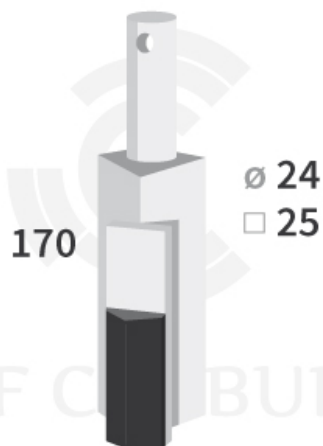

DRAU2425-45 - JPF CARBURE - 21-Nov-2024

DRAU2425-45

Marque/Genre **Rau**

Réf. Origine **23374**

Longueur **170 mm**

Largeur **25 mm**

Épaisseur **25 mm**

Poids **3,200 kg**

Diamètre **24,00 mm**

Lame rotalabour avec plaquettes carbure.