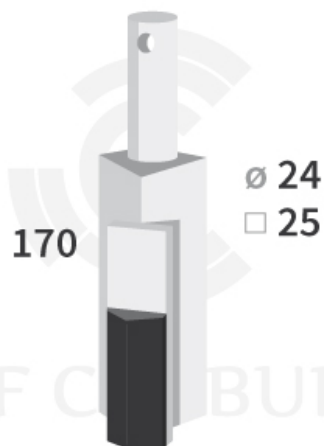

**DRAU2425-45** - JPF CARBURE - 12-Apr-2025

## DRAU2425-45

Marque/Genre **Rau**

Réf. Origine **23374**

Longueur **170 mm**

Largeur **25 mm**

Épaisseur **25 mm**

Poids **3,200 kg**

Diamètre **24,00 mm**

Lame rotalabour avec plaquettes carbure.