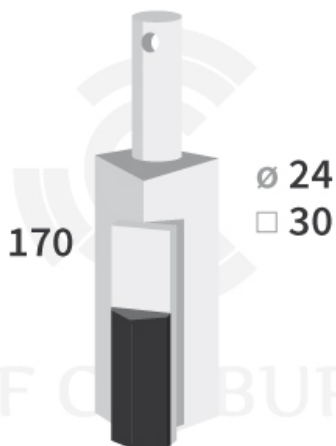

DRAU2430-45 - JPF CARBURE - 12-Apr-2025

DRAU2430-45

Marque/Genre **Rau**

Réf. Origine **35920**

Longueur **170 mm**

Largeur **30 mm**

Épaisseur **30 mm**

Poids **3,200 kg**

Diamètre **24,00 mm**

Lame rotalabour avec plaquettes carbure.