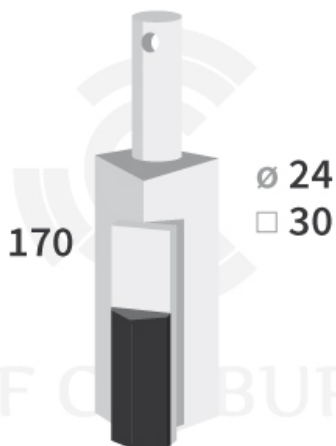

DRAU2430-45 - JPF CARBURE - 04-Dec-2024

DRAU2430-45

Marque/Genre **Rau**

Réf. Origine **35920**

Longueur **170 mm**

Largeur **30 mm**

Épaisseur **30 mm**

Poids **3,200 kg**

Diamètre **24,00 mm**

Lame rotalabour avec plaquettes carbure.