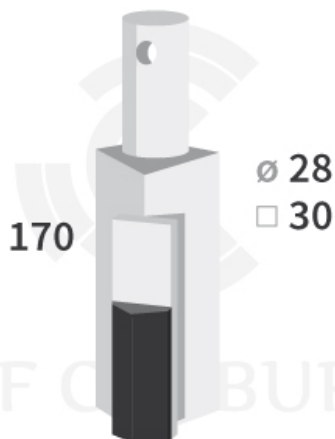

**DRAU2830-45** - JPF CARBURE - 12-Apr-2025

## DRAU2830-45

Marque/Genre **Rau**

Réf. Origine **0049048**

Longueur **170 mm**

Largeur **30 mm**

Épaisseur **30 mm**

Poids **3,200 kg**

Diamètre **28,00 mm**

Lame rotalabour avec plaquettes carbure.