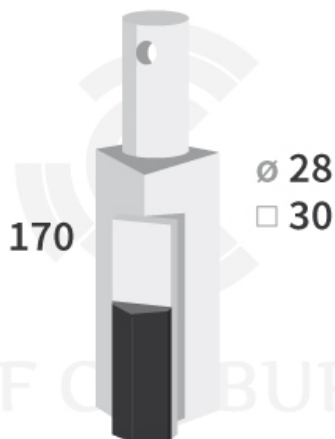

DRAU2830-45 - JPF CARBURE - 04-Dec-2024

DRAU2830-45

Marque/Genre **Rau**

Réf. Origine **0049048**

Longueur **170 mm**

Largeur **30 mm**

Épaisseur **30 mm**

Poids **3,200 kg**

Diamètre **28,00 mm**

Lame rotalabour avec plaquettes carbure.