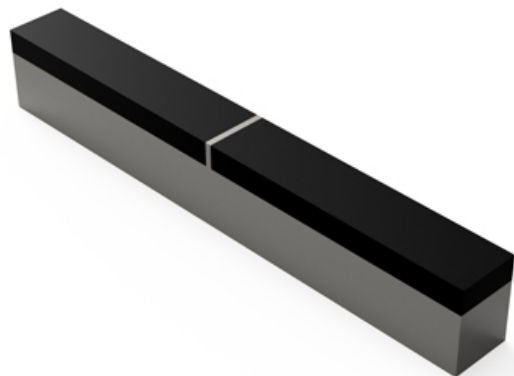

RS1090 - JPF CARBURE - 22-Nov-2024

90 x 10

RS1090

Marque/Genre **Toutes marques**

Réf. Origine **PIÈCE À SOUDER**

Longueur **90 mm**

Largeur **10 mm**

Épaisseur **10 mm**

Poids **0,100 kg**

Mise carbure pour rotor. Également pour la culture de la vigne.