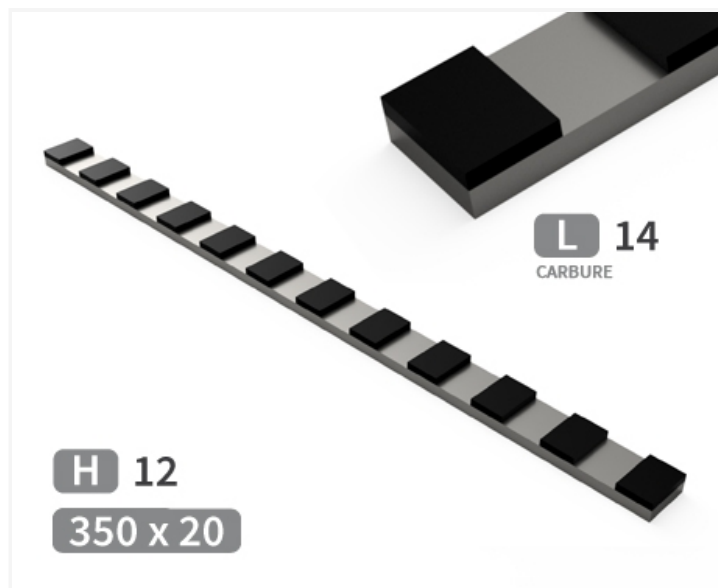

RS3520 - JPF CARBURE - 30-Jan-2025

RS3520

Marque/Genre **Toutes marques**

Réf. Origine **PIÈCE À SOUDER**

Longueur **350 mm**

Largeur **20 mm**

Épaisseur **5 mm**

Poids **0,400 kg**

Mise 12 plaquettes carbure séparées.