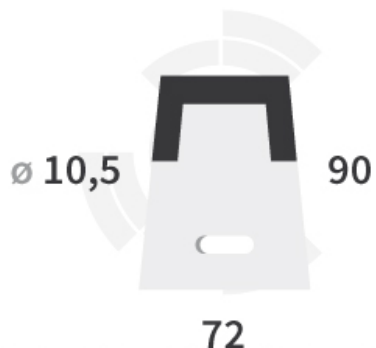

GRLM2009- JPF CARBURE - 12-Apr-2025

JPF CARBURE

GRLM2009

Marque/Genre **Lemken**

Réf. Origine **3492009**

Longueur **90 mm**

Largeur **72 mm**

Poids **0,400 kg**

Diamètre **10,50 mm**

Grattoir avec plaquettes carbure pour Packer.