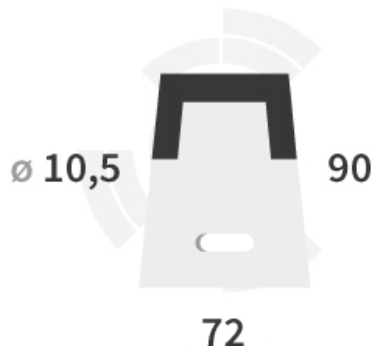

GRLM2009- JPF CARBURE - 23-Nov-2024

JPF CARBURE

GRLM2009

Marque/Genre **Lemken**

Réf. Origine **3492009**

Longueur **90 mm**

Largeur **72 mm**

Poids **0,400 kg**

Diamètre **10,50 mm**

Grattoir avec plaquettes carbure pour Packer.