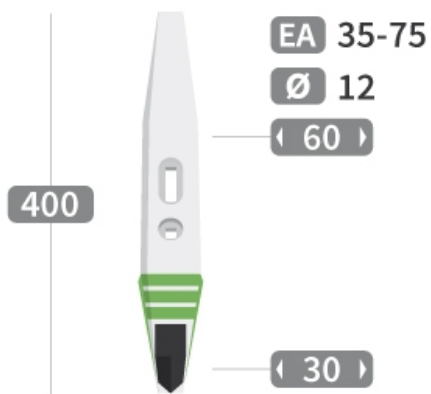

SCVI425 - JPF CARBURE - 22-Nov-2024

SCVI425

Marque/Genre **Toutes marques**

Longueur **400 mm**

Largeur **60 mm**

Épaisseur **20 mm**

Poids **3,100 kg**

Diamètre **12,00 mm**

Soc côte de meçon avec plaquettes carbure et rechargement. Également pour la culture de la vigne.