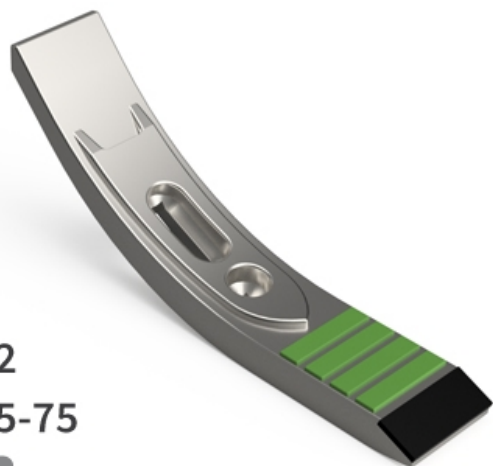

SCZ7040 H - JPF CARBURE - 20-Apr-2025

Ø 12

EA 45-75

70

## SCZ7040 H

Marque/Genre **Toutes marques**

Longueur **400 mm**

Largeur **70 mm**

Épaisseur **20 mm**

Poids **4,150 kg**

EA **45-75 mm**

Diamètre **12,00 mm**

Soc de cultivateur avec plaquettes carbure et rechargement, fixation lumière 45-75 mm.