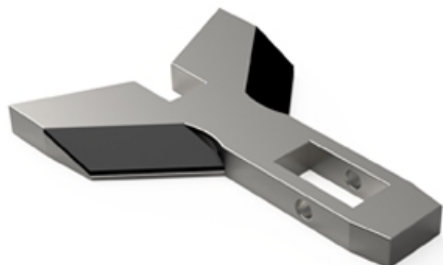

ADU100- JPF CARBURE - 22-Dec-2024

100

ADU100

Marque/Genre **Duro**

Réf. Origine **STL1072**

Largeur **100 mm**

Épaisseur **12 mm**

Poids **1,200 kg**

Aileron avec plaquettes carbure pour Strip-Till.