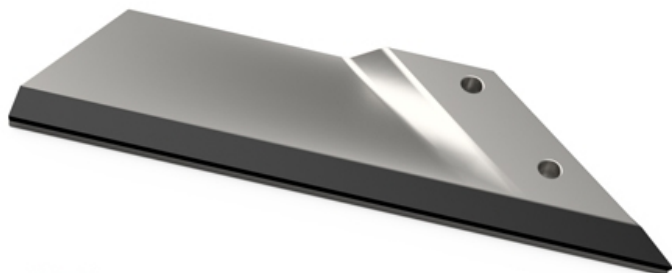

ALE420 CD- JPF CARBURE - 23-Nov-2024

Ép 14

110 x 360

## ALE420 CD

Marque/Genre **Religieux**

Longueur **360 mm**

Largeur **110 mm**

Épaisseur **14 mm**

Poids **4,000 kg**

Diamètre **12,00 mm**

Aileron droite de déchaumeur avec plaquettes carbure coudé pour Storm.