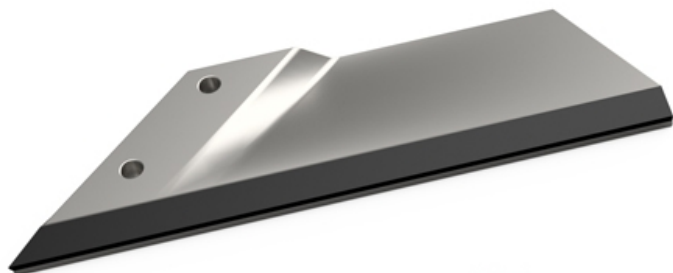

ALE420 CG- JPF CARBURE - 21-Nov-2024

Ép 14

110 x 360

ALE420 CG

Marque/Genre **Religieux**

Longueur **360 mm**

Largeur **110 mm**

Épaisseur **14 mm**

Poids **4,000 kg**

Diamètre **12,00 mm**

Aileron gauche de déchaumeur avec plaquettes carbure coudé pour Storm.