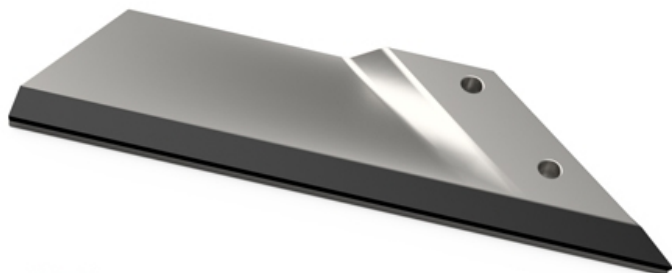

ALE420 CD- JPF CARBURE - 12-Apr-2025

Ép 14

110 x 360

## ALE420 CD

Marque/Genre **Souchu-Pinet**

Réf. Origine **CTM 10227**

Longueur **360 mm**

Largeur **110 mm**

Épaisseur **14 mm**

Poids **4,000 kg**

Diamètre **12,00 mm**

Aileron droite de déchaumeur avec plaquettes carbure pour CTM.