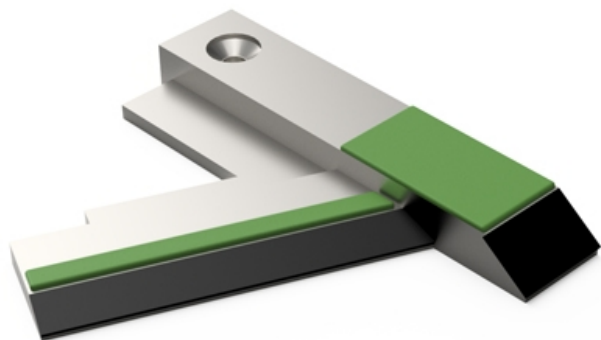

LDAG190 D - JPF CARBURE - 12-Apr-2025

LDAG190 D

Marque/Genre **Agrisem**

Réf. Origine **1510212 - SOC2012-182**

Longueur **310 mm**

Largeur **190 mm**

Poids **5,000 kg**

Lame court droite avec plaquettes carbure et rechargement. Également pour la culture de la vigne.