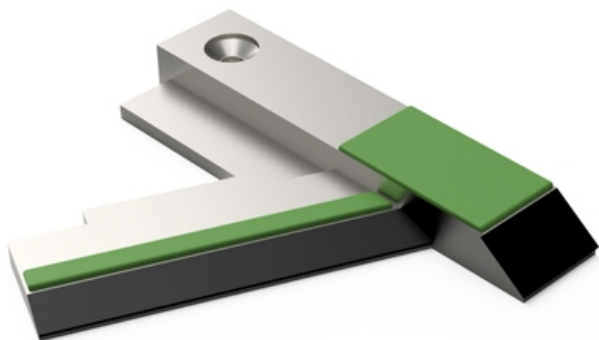

LDAG190 D - JPF CARBURE - 21-Nov-2024

LDAG190 D

Marque/Genre **Agrisem**

Réf. Origine **1510212**

Longueur **310 mm**

Largeur **190 mm**

Poids **5,000 kg**

Lame court droite avec plaquettes carbure et rechargement. Également pour la culture de la vigne.