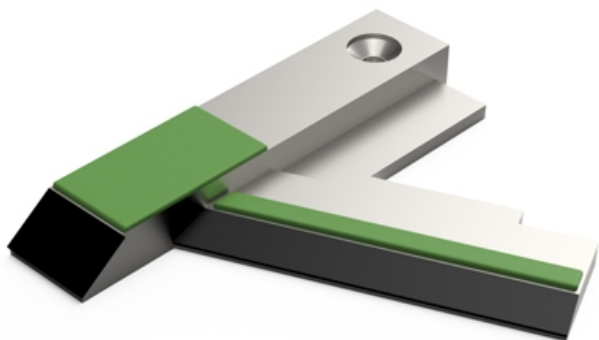

LDAG190 G - JPF CARBURE - 12-Apr-2025

LDAG190 G

Marque/Genre **Agrisem**

Réf. Origine **1510211 - SOC2012-181**

Longueur **310 mm**

Largeur **190 mm**

Poids **5,000 kg**

Lame court gauche avec plaquettes carbure et rechargement. Également pour la culture de la vigne.