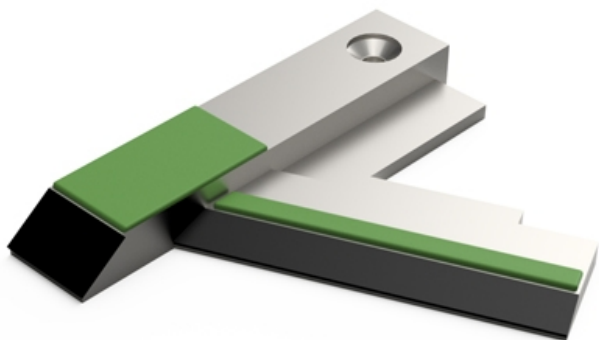

LDAG190 G- JPF CARBURE - 21-Nov-2024

LDAG190 G

Marque/Genre **Agrisem**

Réf. Origine **1510211**

Longueur **310 mm**

Largeur **190 mm**

Poids **5,000 kg**

Lame court gauche avec plaquettes carbure et rechargement. Également pour la culture de la vigne.