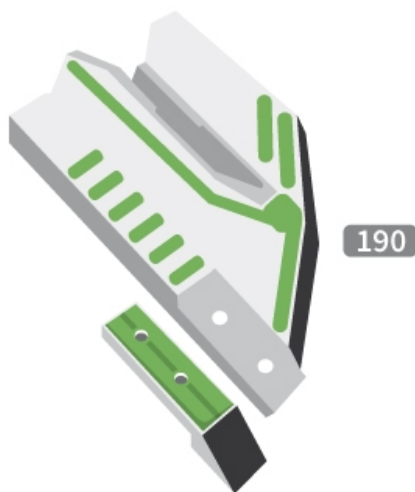

LDAG190 NG- JPF CARBURE - 12-Apr-2025

LDAG190 NG

Marque/Genre **Agrisem**

Réf. Origine **TCS-553W-MC2 - TCS-SOC553W-MC4**

Poids **11,500 kg**

Lame gauche avec avec plaquettes carbure, rechargement et pointe boulonnée carbure. Également pour la culture de la vigne.