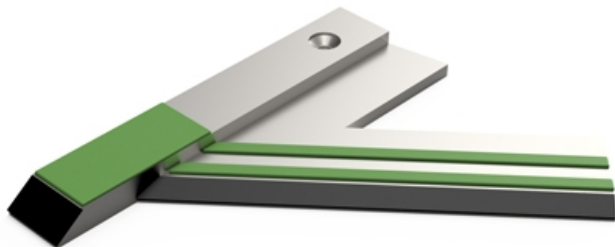

**LDAG450 G** - JPF CARBURE - 12-Apr-2025

## LDAG450 G

Marque/Genre **Agrisem**

Réf. Origine **2012332**

Largeur **450 mm**

Poids **13,000 kg**

Lame gauche de décompacteur avec plaquettes carbure et rechargement.