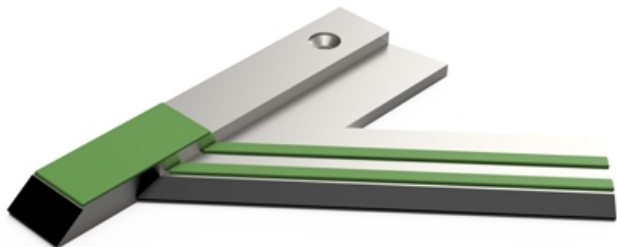

**LDAG450 G** - JPF CARBURE - 21-Nov-2024

## LDAG450 G

Marque/Genre **Agrisem**

Réf. Origine **2012332**

Largeur **450 mm**

Poids **13,000 kg**

Lame gauche de décompacteur avec plaquettes carbure et rechargement.