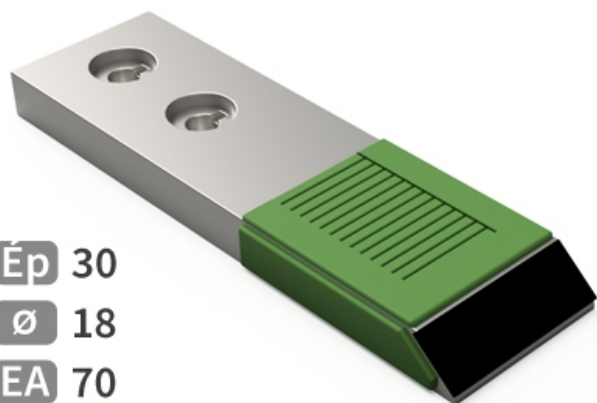

BBO800- JPF CARBURE - 12-Apr-2025

Ép 30

Ø 18

EA 70

100 x 350

BBO800

Marque/Genre **Bonnel**

Réf. Origine **6032026300 - 13100100 - 13100100R**

Longueur **350 mm**

Largeur **100 mm**

Épaisseur **30 mm**

Poids **12,000 kg**

EA **70 mm**

Diamètre **18,00 mm**

Pointe de décompacteur avec plaquettes carbure et rechargement.