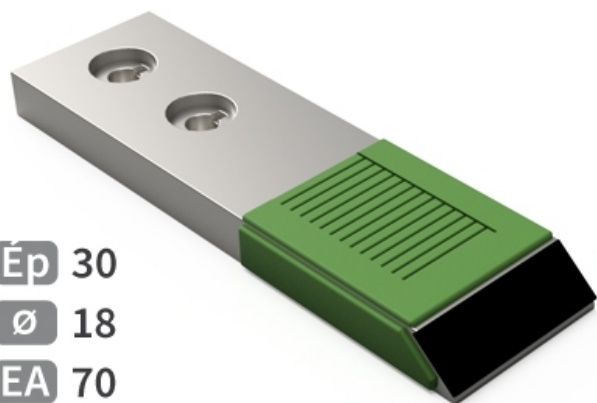

BBO800- JPF CARBURE - 21-Nov-2024

Ép 30

Ø 18

EA 70

100 x 350

BBO800

Marque/Genre **Bonnel**

Réf. Origine **6032026300 - 13100100 - 13100100R**

Longueur **350 mm**

Largeur **100 mm**

Épaisseur **30 mm**

Poids **12,000 kg**

EA **70 mm**

Diamètre **18,00 mm**

Pointe de décompacteur avec plaquettes carbure et rechargement.