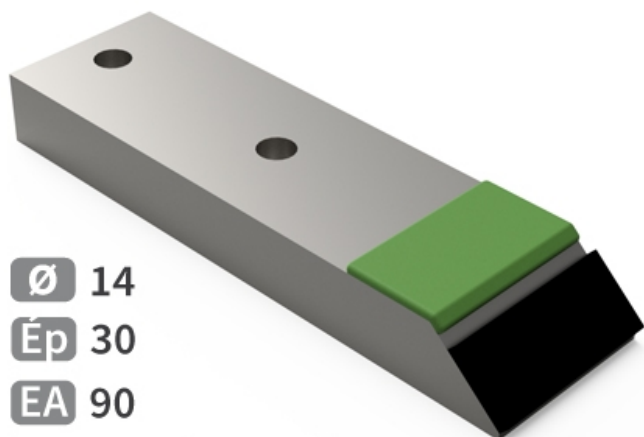

BDU7025 - JPF CARBURE - 12-Apr-2025

Ø 14

Ép 30

EA 90

70 x 250

BDU7025

Marque/Genre **Duro**

Réf. Origine **1016A**

Longueur **250 mm**

Largeur **70 mm**

Épaisseur **30 mm**

Poids **3,500 kg**

EA **90 mm**

Diamètre **14,00 mm**

Pointe de décompacteur avec plaquettes carbure et rechargement.