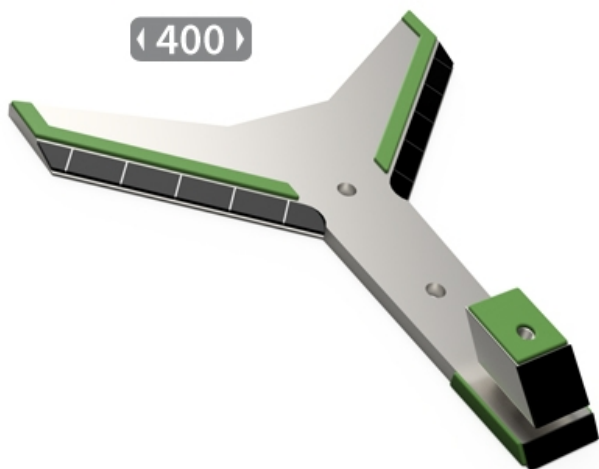

LDU400 - JPF CARBURE - 23-Nov-2024

LDU400

Marque/Genre **Duro**

Réf. Origine **DENT0067 - DENT1032**

Largeur **400 mm**

Épaisseur **15 mm**

Poids **7,500 kg**

Pointe de décompacteur avec plaquettes carbure et rechargement, carbure sur toute la hauteur.