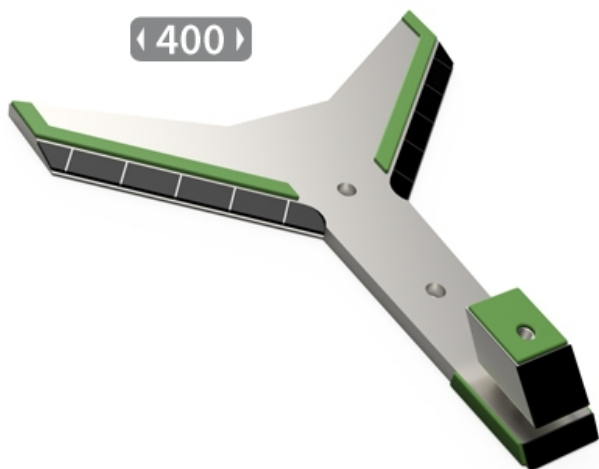

LDU400 - JPF CARBURE - 12-Apr-2025

LDU400

Marque/Genre **Duro**

Réf. Origine **DENT-0067 - DENT-1032 - DENT-0072**

Largeur **400 mm**

Épaisseur **15 mm**

Poids **7,500 kg**

Pointe de décompacteur avec plaquettes carbure et rechargement, carbure sur toute la hauteur.