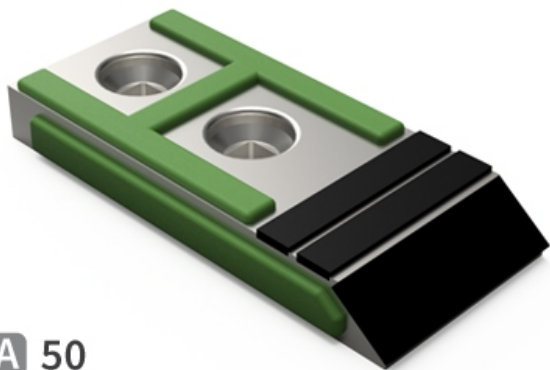

**BDG7050 HW** - JPF CARBURE - 18-Oct-2024

EA 50

70

## BDG7050 HW

Marque/Genre **Grégoire Besson**

Réf. Origine **M320126 - SP13549 - SOC00040**

Largeur **70 mm**

Poids **2,000 kg**

EA **50 mm**

Pointe de décompacteur avec plaquettes carbure, plaquettes arrière et rechargement. Également pour la culture de la vigne.

**Pour une meilleure maîtrise de l'usure, JPF CARBURE vous propose de monter en gamme**

BDG7050 THW