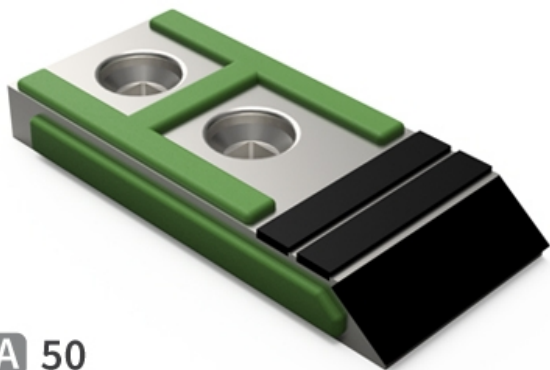

BDG7050 HW - JPF CARBURE - 12-Apr-2025

EA 50

70

BDG7050 HW

Marque/Genre **Grégoire Besson**

Réf. Origine **M320126 - SP13549 - SOC00040**

Largeur **70 mm**

Poids **2,000 kg**

EA **50 mm**

Pointe de décompacteur avec plaquettes carbure, plaquettes arrière et rechargement. Également pour la culture de la vigne.

Pour une meilleure maîtrise de l'usure, JPF CARBURE vous propose de monter en gamme