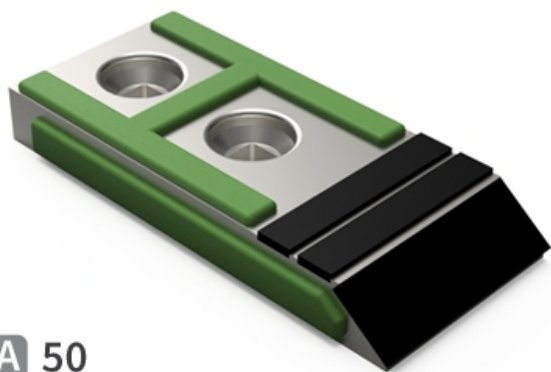

BDG7050 HW - JPF CARBURE - 21-Nov-2024

EA 50

70

BDG7050 HW

Marque/Genre **Grégoire Besson**

Réf. Origine **M320126 - SP13549 - SOC00040**

Largeur **70 mm**

Poids **2,000 kg**

EA **50 mm**

Pointe de décompacteur avec plaquettes carbure, plaquettes arrière et rechargement. Également pour la culture de la vigne.

Pour une meilleure maîtrise de l'usure, JPF CARBURE vous propose de monter en gamme