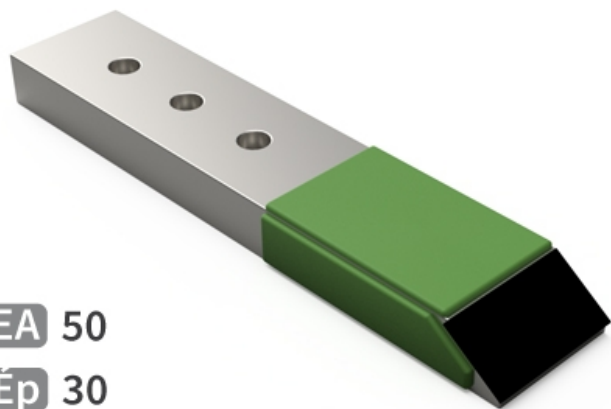

BJA7050- JPF CARBURE - 12-Apr-2025

EA 50

Ép 30

70 x 345

BJA7050

Marque/Genre **Jalcent**

Longueur **345 mm**

Largeur **70 mm**

Épaisseur **30 mm**

Poids **6,000 kg**

EA **50 mm**

Pointe de décompacteur 3 trous avec plaquettes carbure et rechargement.