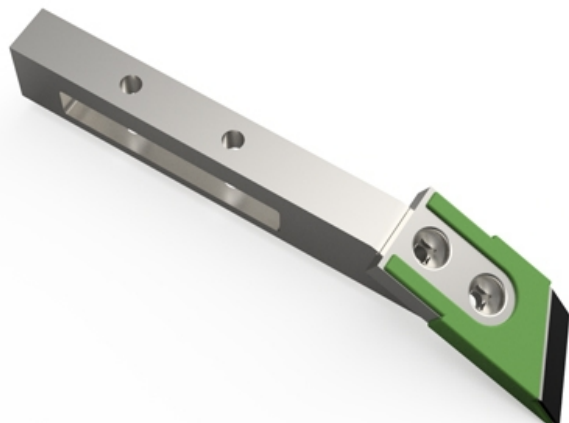

BDMI685 G - JPF CARBURE - 23-Nov-2024

EA 85

BDMI685 G

Marque/Genre **Michel**

EA **85 mm**

Barre avec pointe gauche boulonnée, plaquettes carbure et rechargement. Également pour la culture de la vigne.