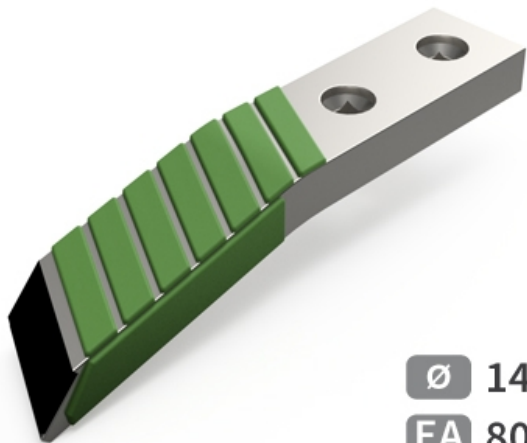

BDMI70385 D - JPF CARBURE - 04-Apr-2025

Ø 14
EA 80

BDMI70385 D

Marque/Genre **Michel**

Poids **5,200 kg**

EA **80 mm**

Diamètre **14,00 mm**

Pointe droite avec plaquettes carbure et rechargement pour lame Michel.