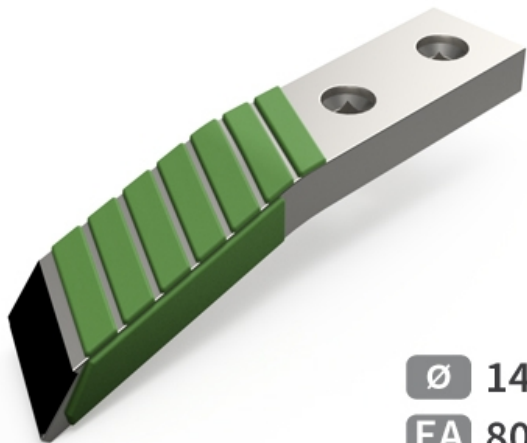

BDMI70385 D - JPF CARBURE - 23-Nov-2024

Ø 14
EA 80

BDMI70385 D

Marque/Genre **Michel**

Poids **5,200 kg**

EA **80 mm**

Diamètre **14,00 mm**

Pointe droite avec plaquettes carbure et rechargement pour lame Michel.