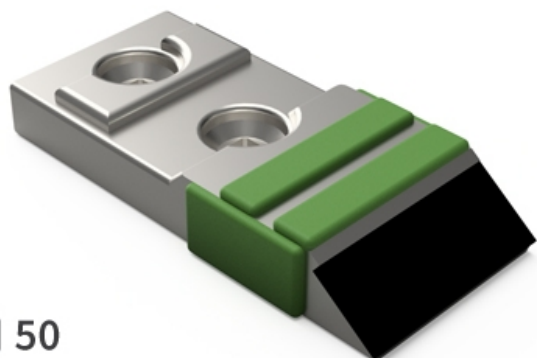

**BDG7050 H** - JPF CARBURE - 04-Apr-2025

EA 50

70

## BDG7050 H

Marque/Genre **Michel**

Réf. Origine **SOC00041**

Largeur **70 mm**

Poids **1,900 kg**

EA **50 mm**

Pointe droite avec plaquettes carbure, renfort acier et rechargement pour barre EA 80, 85 et 90. Également pour la culture de la vigne.

*Pour une meilleure maîtrise de l'usure, JPF CARBURE vous propose de monter en gamme*

EA 50

70

**BDG7050 HW**

**BDG7050 THW**