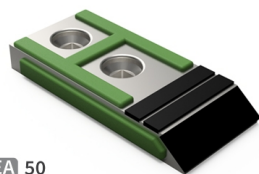

## BDG7050 H

Marque/Genre **Michel**

Réf. Origine **SOC00041**

Largeur **70 mm**

Poids **1,900 kg**

EA **50 mm**

Pointe droite avec plaquettes carbure, renfort acier et rechargement pour barre EA 80, 85 et 90. Également pour la culture de la vigne.

*Pour une meilleure maîtrise de l'usure, JPF CARBURE vous propose de monter en gamme*

EA 50

70

**BDG7050 HW**

**BDG7050 THW**