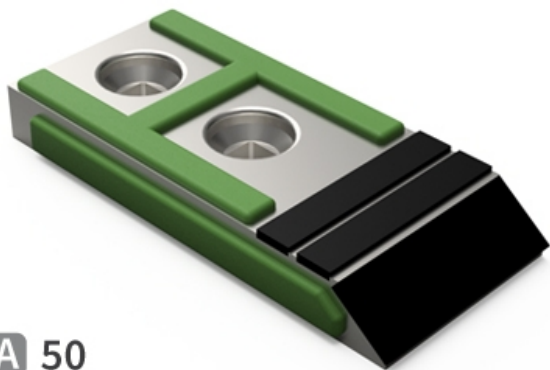

**BDG7050 HW** - JPF CARBURE - 23-Nov-2024

EA 50

70

## BDG7050 HW

Marque/Genre **Michel**

Réf. Origine **SOC00041**

Largeur **70 mm**

Poids **2,000 kg**

EA **50 mm**

Pointe droite avec plaquettes carbure, plaquettes arrière et rechargement pour barre EA 80, 85 et 90. Également pour la culture de la vigne.

**Pour une meilleure maîtrise de l'usure, JPF CARBURE vous propose de monter en gamme**

BDG7050 THW