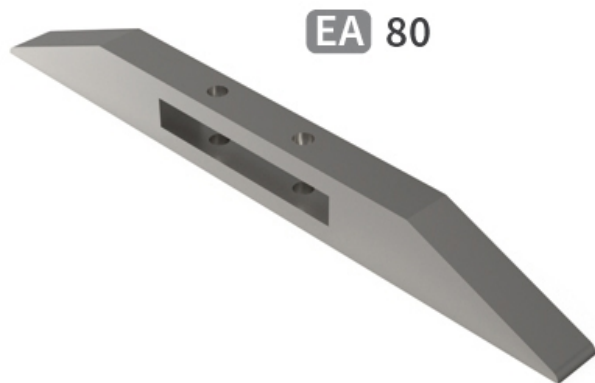

BDMI080 T - JPF CARBURE - 04-Apr-2025

BDMI080 T

Marque/Genre **Michel**

Réf. Origine **31109**

Poids **4,000 kg**

Barre nue reversible sans carbure pour Michel 800.