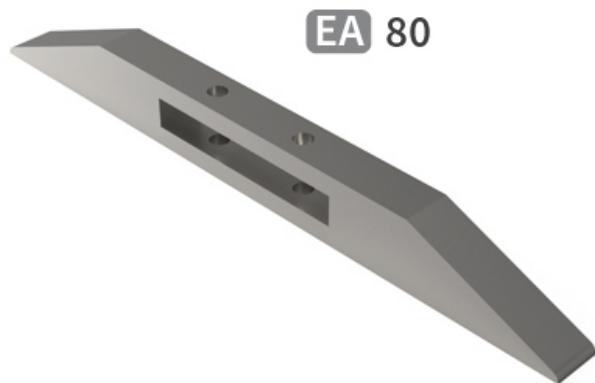

BDMI080 T - JPF CARBURE - 23-Nov-2024

BDMI080 T

Marque/Genre **Michel**

Réf. Origine **31109**

Poids **4,000 kg**

Barre nue reversible sans carbure pour Michel 800.