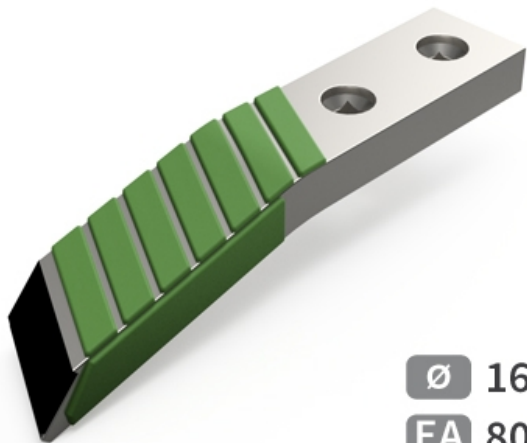

BDMI70382 D - JPF CARBURE - 04-Apr-2025

Ø 16
EA 80

BDMI70382 D

Marque/Genre **Michel**

Poids **5,200 kg**

EA **80 mm**

Diamètre **16,00 mm**

Pointe droite de décompacteur avec plaquettes carbure pour lame Michel.