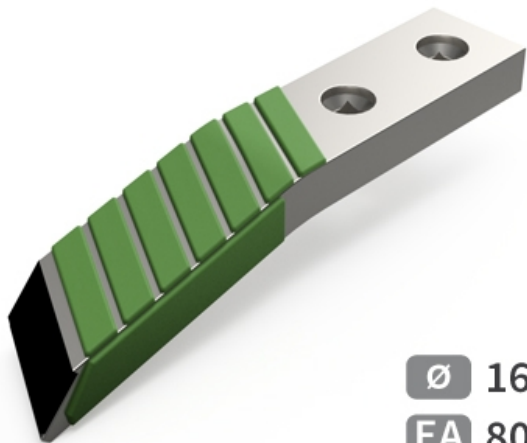

BDMI70382 D - JPF CARBURE - 21-Nov-2024

Ø 16
EA 80

BDMI70382 D

Marque/Genre **Michel**

Poids **5,200 kg**

EA **80 mm**

Diamètre **16,00 mm**

Pointe droite de décompacteur avec plaquettes carbure pour lame Michel.