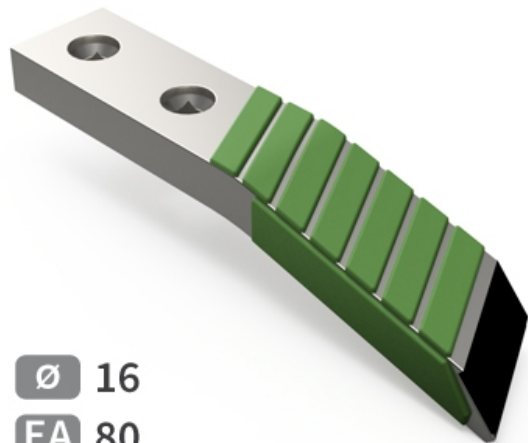

BDMI70382 G - JPF CARBURE - 04-Apr-2025

Ø 16

EA 80

BDMI70382 G

Marque/Genre **Michel**

Poids **5,200 kg**

EA **80 mm**

Diamètre **16,00 mm**

Pointe gauche de décompacteur avec plaquettes carbure pour lame Michel.