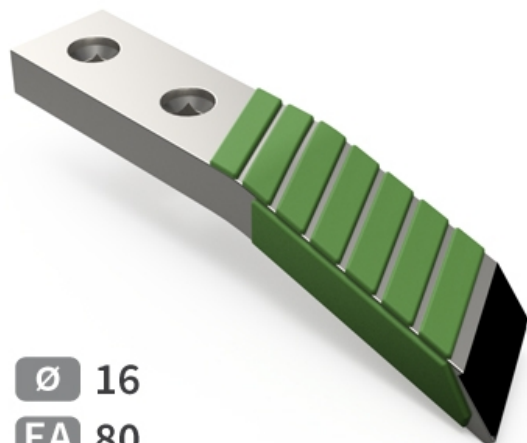

BDMI70382 G - JPF CARBURE - 23-Nov-2024

Ø 16

EA 80

BDMI70382 G

Marque/Genre **Michel**

Poids **5,200 kg**

EA **80 mm**

Diamètre **16,00 mm**

Pointe gauche de décompacteur avec plaquettes carbure pour lame Michel.