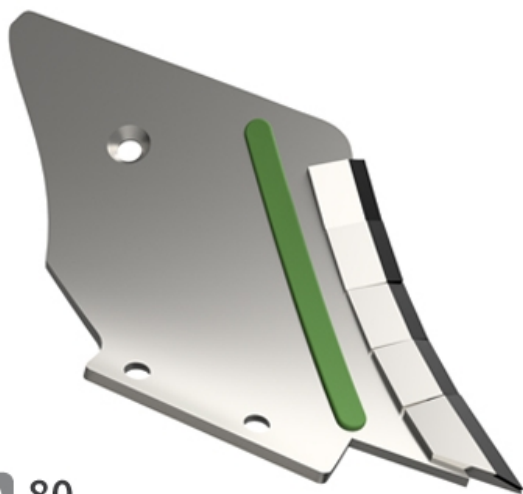

LDMI080 D- JPF CARBURE - 04-Apr-2025

LDMI080 D

Marque/Genre **Michel**

Poids **6,000 kg**

EA **80 mm**

Contre-lame droite avec plaquettes carbure et rechargement pour décompacteur Michel.