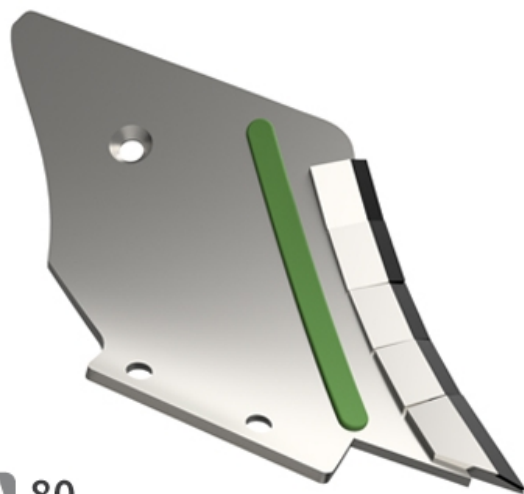

## LDMI080 D

Marque/Genre **Michel**

Poids **6,000 kg**

EA **80 mm**

Contre-lame droite avec plaquettes carbure et rechargement pour décompacteur Michel.

EA 80