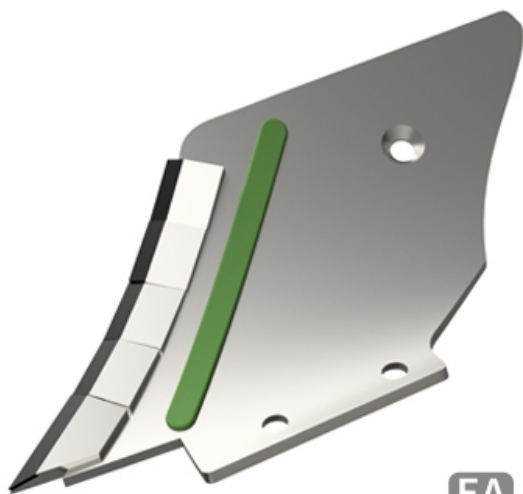

LDMI080 G- JPF CARBURE - 04-Apr-2025

LDMI080 G

Marque/Genre **Michel**

Poids **6,000 kg**

EA **80 mm**

Contre-lame gauche avec plaquettes carbure et rechargement pour décompacteur Michel.