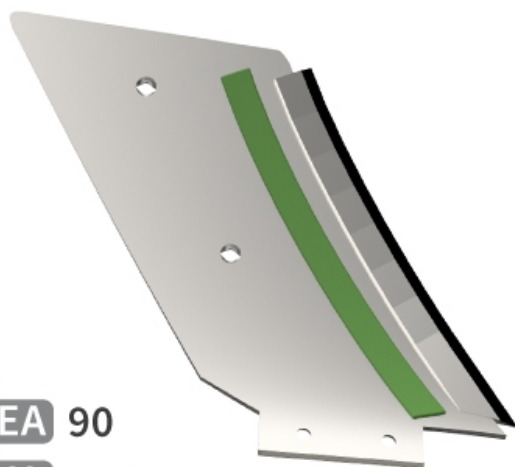

LDMI072 D- JPF CARBURE - 03-Dec-2024

EA 90

H 500

LDMI072 D

Marque/Genre **Michel**

Poids **9,000 kg**

EA **90 mm**

Contre-lame droite avec plaquettes carbure et rechargement, hauteur 500 mm.