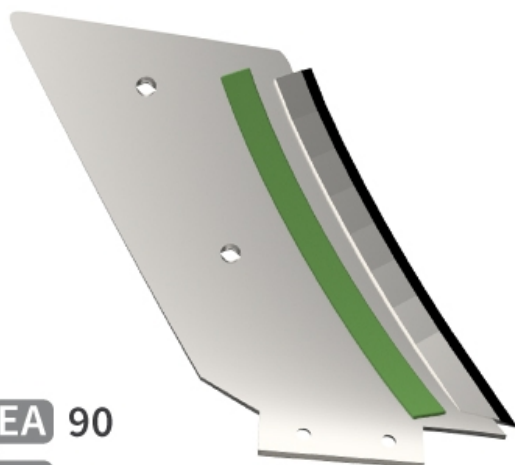

LDMI072 D- JPF CARBURE - 04-Apr-2025

EA 90

H 500

LDMI072 D

Marque/Genre **Michel**

Poids **9,000 kg**

EA **90 mm**

Contre-lame droite avec plaquettes carbure et rechargement, hauteur 500 mm.