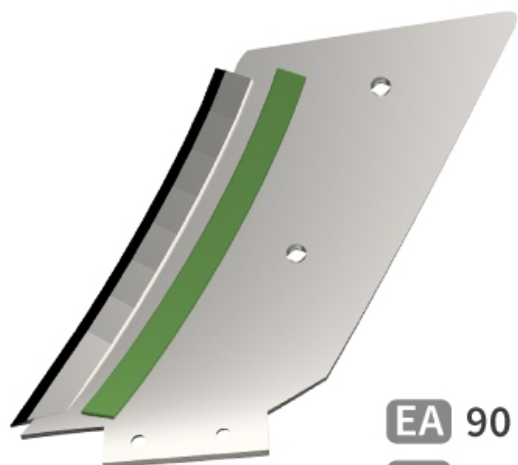

LDMI072 G- JPF CARBURE - 03-Dec-2024

EA 90

H 500

LDMI072 G

Marque/Genre **Michel**

Poids **9,000 kg**

EA **90 mm**

Contre-lame gauche avec plaquettes carbure et rechargement, hauteur 500 mm.