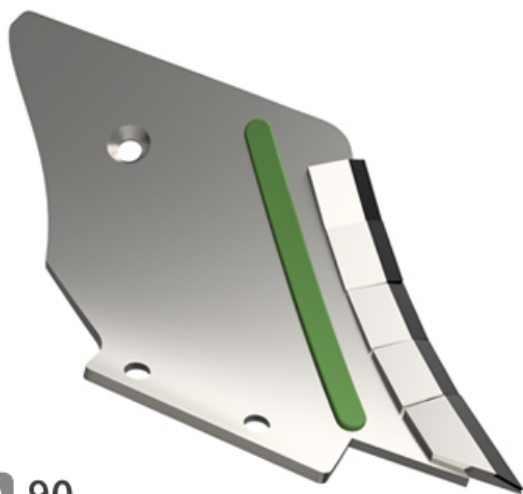

LDMI090 D - JPF CARBURE - 04-Apr-2025

EA 90

LDMI090 D

Marque/Genre **Michel**

Poids **6,000 kg**

EA **90 mm**

Contre lame droite avec plaquettes carbure et rechargement.