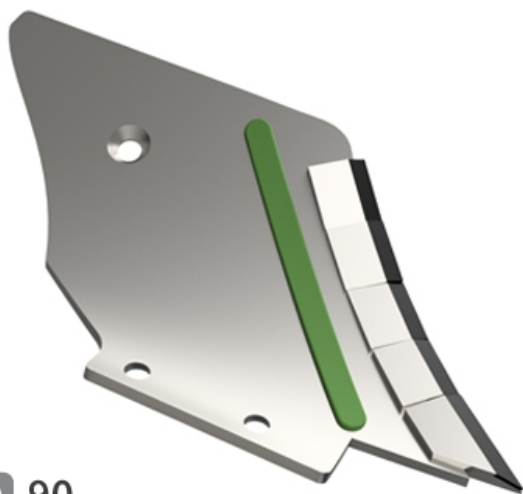

LDMI090 D- JPF CARBURE - 23-Nov-2024

EA 90

LDMI090 D

Marque/Genre **Michel**

Poids **6,000 kg**

EA **90 mm**

Contre lame droite avec plaquettes carbure et rechargement.