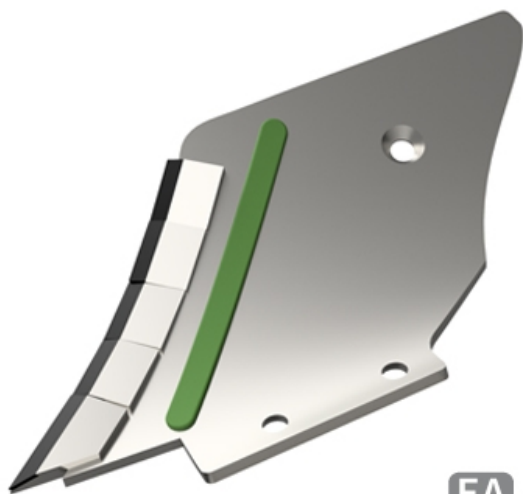

LDMI090 G- JPF CARBURE - 04-Apr-2025

LDMI090 G

Marque/Genre **Michel**

Poids **6,000 kg**

EA **90 mm**

Contre lame gauche avec plaquettes carbure et rechargement.

EA 90