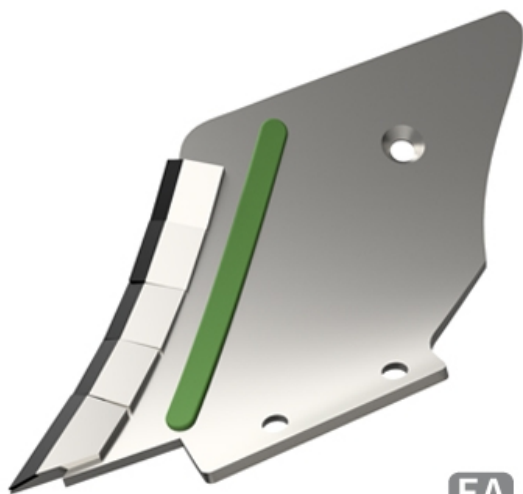

LDMI090 G- JPF CARBURE - 23-Nov-2024

LDMI090 G

Marque/Genre **Michel**

Poids **6,000 kg**

EA **90 mm**

Contre lame gauche avec plaquettes carbure et rechargement.