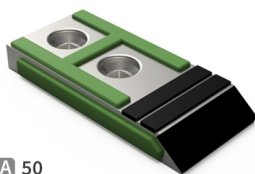

## BDG7050 H

Marque/Genre **Souchu GB**

Réf. Origine **320118**

Largeur **70 mm**

Poids **1,900 kg**

EA **50 mm**

Pointe droite avec plaquettes carbure, renfort acier et rechargement pour barre EA 80, 85 et 90. Également pour la culture de la vigne.

**Pour une meilleure maîtrise de l'usure, JPF CARBURE vous propose de monter en gamme**

BDG7050 THW

EA 50  
70

BDG7050 HW