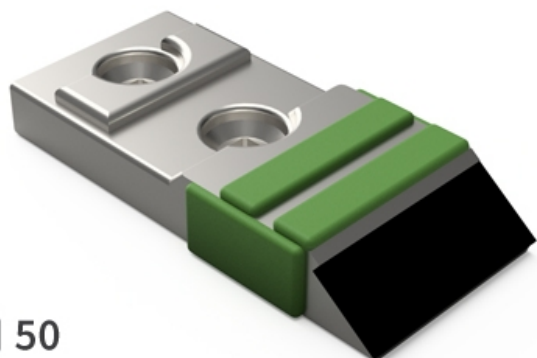

**BDG7050 H** - JPF CARBURE - 24-Nov-2024

EA 50

70

## BDG7050 H

Marque/Genre **Souchu GB**

Réf. Origine **320118**

Largeur **70 mm**

Poids **1,900 kg**

EA **50 mm**

Pointe droite avec plaquettes carbure, renfort acier et rechargement pour barre EA 80, 85 et 90. Également pour la culture de la vigne.

**Pour une meilleure maîtrise de l'usure, JPF CARBURE vous propose de monter en gamme**

BDG7050 THW

EA 50  
70

BDG7050 HW