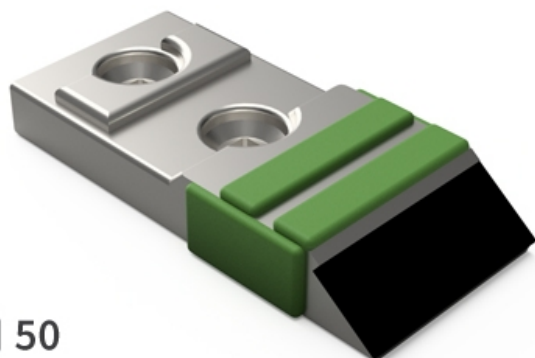

BDG7050 H - JPF CARBURE - 17-Apr-2025

EA 50

70

BDG7050 H

Marque/Genre **Souchu GB**

Réf. Origine **320118**

Largeur **70 mm**

Poids **1,900 kg**

EA **50 mm**

Pointe droite avec plaquettes carbure, renfort acier et rechargement pour barre EA 80, 85 et 90. Également pour la culture de la vigne.

Pour une meilleure maîtrise de l'usure, JPF CARBURE vous propose de monter en gamme