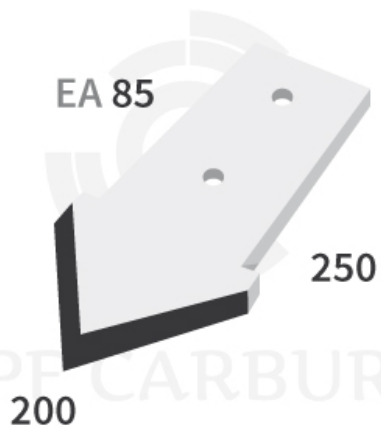

SRCA001 - JPF CARBURE - 12-Apr-2025

SRCA001

Marque/Genre **Toutes marques**

Poids **6,000 kg**

Soc pour arracheuse de carottes 2 trous avec plaquettes carbure.