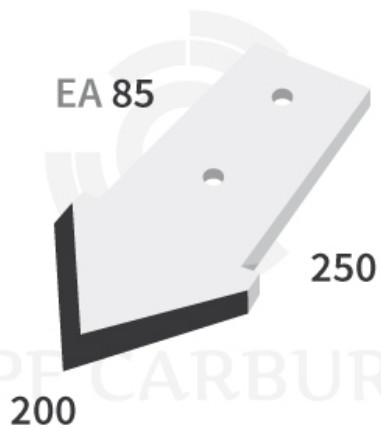

## SRCA001

Marque/Genre **Toutes marques**

Poids **6,000 kg**

Soc pour arracheuse de carottes 2 trous avec plaquettes carbure.