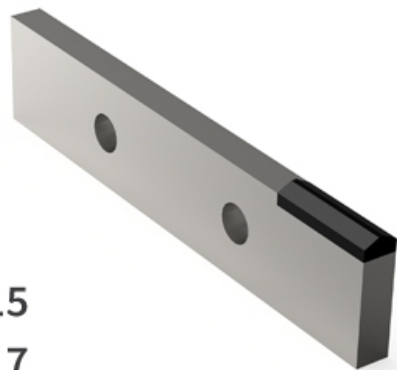

CEP2490 - JPF CARBURE - 21-Nov-2024

Ép 15

Ø 17

240 x 50

CEP2490

Marque/Genre **Dangreville**

Longueur **240 mm**

Largeur **15 mm**

Poids **0,800 kg**

EA **90 mm**

Diamètre **17,00 mm**

Couteau 2 trous avec plaquettes carbure pour épandeur.
Dimension 240 x 50 x 15.