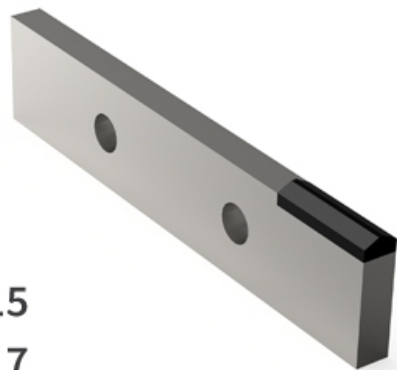

CEP2490 - JPF CARBURE - 07-Apr-2025

Ép 15

Ø 17

240 x 50

CEP2490

Marque/Genre **Dangreville**

Longueur **240 mm**

Largeur **15 mm**

Poids **0,800 kg**

EA **90 mm**

Diamètre **17,00 mm**

Couteau 2 trous avec plaquettes carbure pour épandeur.
Dimension 240 x 50 x 15.