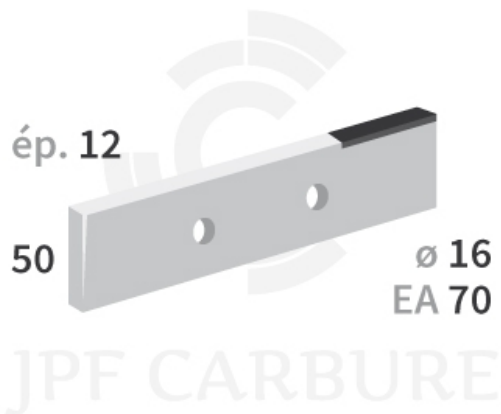

CJE570 - JPF CARBURE - 12-Apr-2025

CJE570

Marque/Genre **Jeantil**

Réf. Origine **36570 - 36562**

Largeur **50 mm**

Épaisseur **12 mm**

Poids **0,900 kg**

EA **70 mm**

Diamètre **16,00 mm**

Couteau 2 trous avec plaquettes carbure pour épandeur.