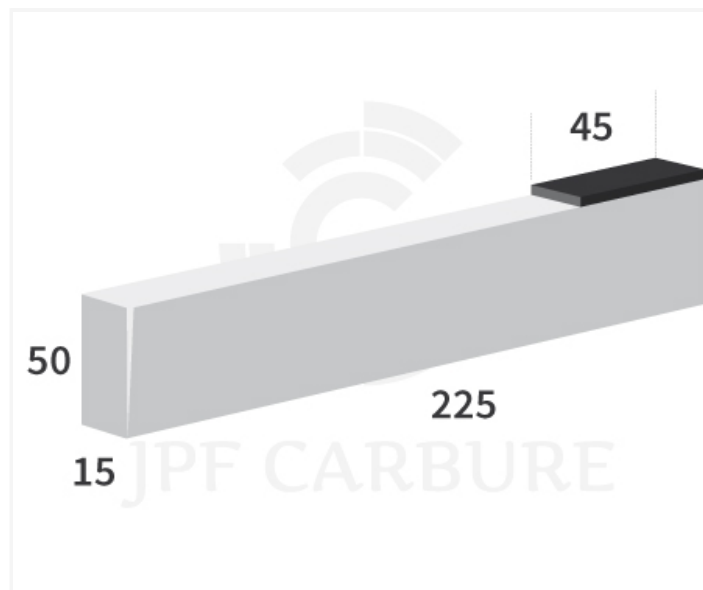

RS1550 A - JPF CARBURE - 12-Apr-2025

## RS1550 A

Marque/Genre **Toutes marques**

Longueur **225 mm**

Largeur **15 mm**

Épaisseur **50 mm**

Poids **0,200 kg**

Renfort de couteaux avec plaquettes carbure.