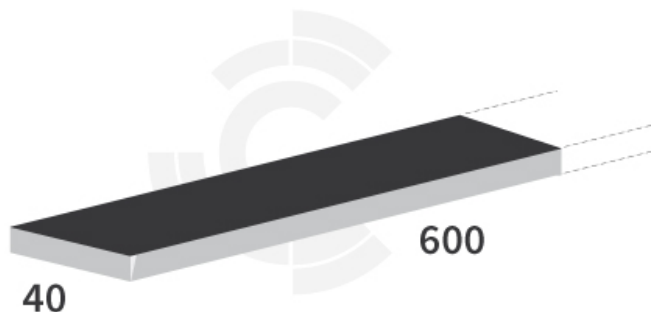

BDR604 - JPF CARBURE - 21-Nov-2024

BDR604

Marque/Genre **Toutes marques**

Longueur **600 mm**

Largeur **40 mm**

Épaisseur **12 mm**

Poids **2,000 kg**

Barre de rechargement, longueur 600 mm.