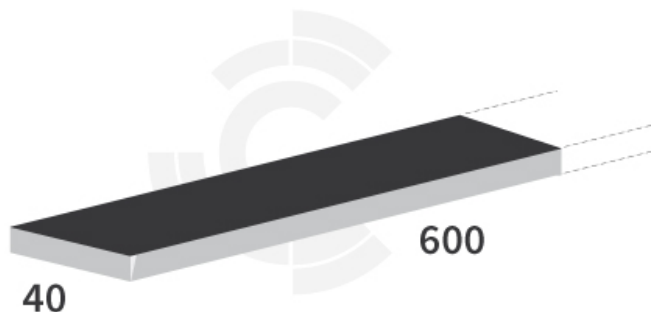

BDR604 - JPF CARBURE - 04-Apr-2025

BDR604

Marque/Genre **Toutes marques**

Longueur **600 mm**

Largeur **40 mm**

Épaisseur **12 mm**

Poids **2,000 kg**

Barre de rechargement, longueur 600 mm.