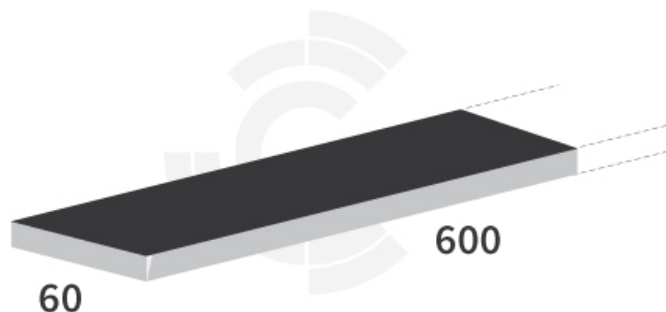

**BDR606** - JPF CARBURE - 30-Jan-2025

## BDR606

Marque/Genre **Toutes marques**

Longueur **600 mm**

Largeur **60 mm**

Épaisseur **12 mm**

Poids **3,150 kg**

Barre de rechargement, longueur 600 mm.