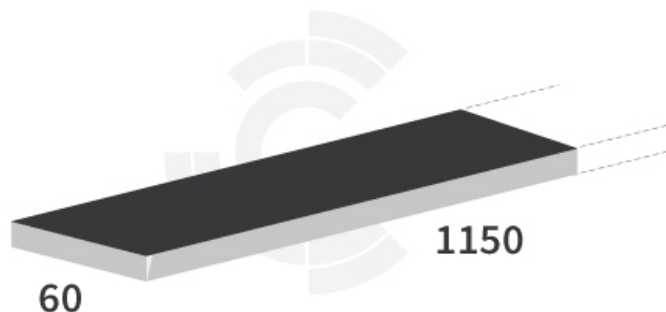

BDR1206 - JPF CARBURE - 04-Apr-2025

BDR1206

Marque/Genre **Toutes marques**

Longueur **1150 mm**

Largeur **60 mm**

Épaisseur **12 mm**

Poids **5,200 kg**

Barre de rechargement, longueur 1150 mm.