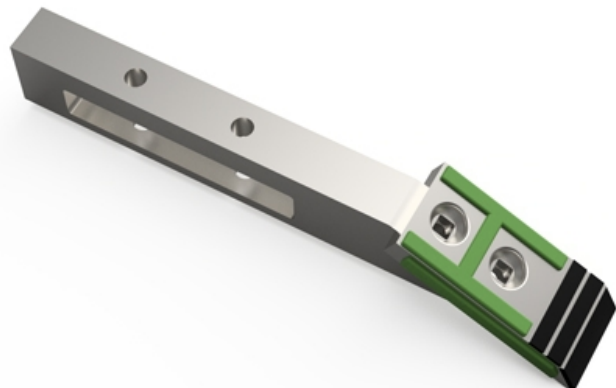

BDMI685 HW - JPF CARBURE - 30-Jan-2025

EA 85

BDMI685 HW

Marque/Genre **Michel**

EA **85 mm**

Barre de décompacteur avec pointe boulonnée, plaquettes carbure, plaquettes arrière et rechargement pour lame Michel 600.