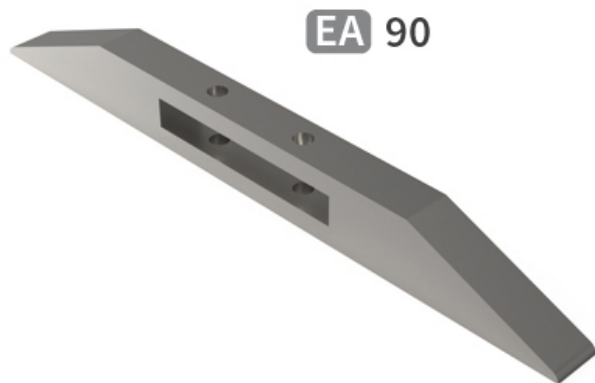

BDMI090 T - JPF CARBURE - 23-Nov-2024

BDMI090 T

Marque/Genre **Michel**

Poids **4,000 kg**

EA **90 mm**

Barre nue reversible sans carbure pour Michel 900.