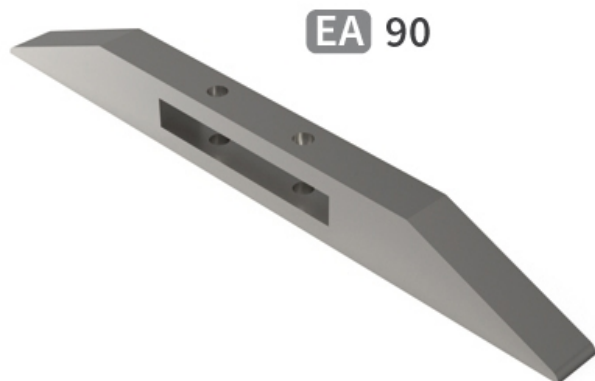

## BDMI090 T

Marque/Genre **Michel**

Poids **4,000 kg**

EA **90 mm**

Barre nue reversible sans carbure pour Michel 900.