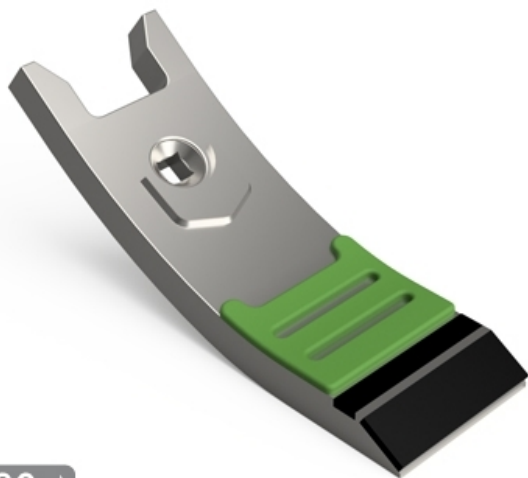

SCHO850 - JPF CARBURE - 21-Nov-2024

SCHO850

Marque/Genre **Bremer**

Réf. Origine **KM060334**

Largeur **80 mm**

Épaisseur **20 mm**

Poids **3,100 kg**

Diamètre **12,00 mm**

Soc de cultivateur avec plaquettes carbure et rechargement.