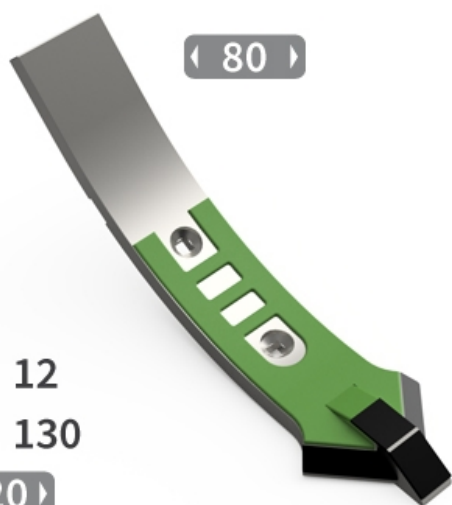

SCLE112 HW - JPF CARBURE - 12-Mar-2025

SCLE112 HW

Marque/Genre **Lemken**

Réf. Origine **337441 - 3371008 - 3371006**

Largeur **120 mm**

Poids **6,200 kg**

EA **130 mm**

Diamètre **12,00 mm**

Soc de cultivateur pour 2 trous avec plaquettes carbure, plaquettes arrière et rechargement.