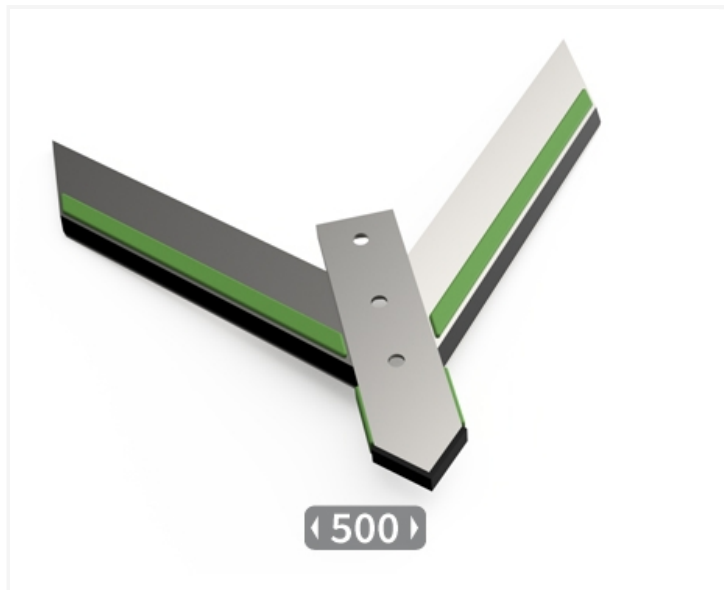

## ACT500

Marque/Genre **Actisol**

Réf. Origine **19300013 - 19300012**

Largeur **500 mm**

Poids **6,000 kg**

Sabot 3 trous avec plaquettes carbure et rechargement.  
Également pour la culture de la vigne.