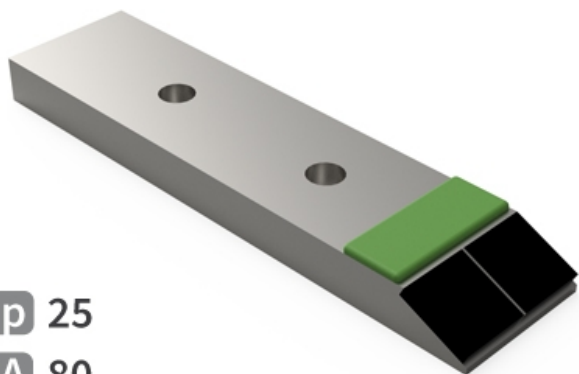

**BCL530**- JPF CARBURE - 30-Jan-2025

Ép 25

EA 80

60 x 240

## BCL530

Marque/Genre **Clemens**

Longueur **240 mm**

Largeur **60 mm**

Épaisseur **25 mm**

Poids **4,000 kg**

EA **80 mm**

Pointe de décompacteur avec plaquettes carbure et rechargement. Également pour la culture de la vigne.